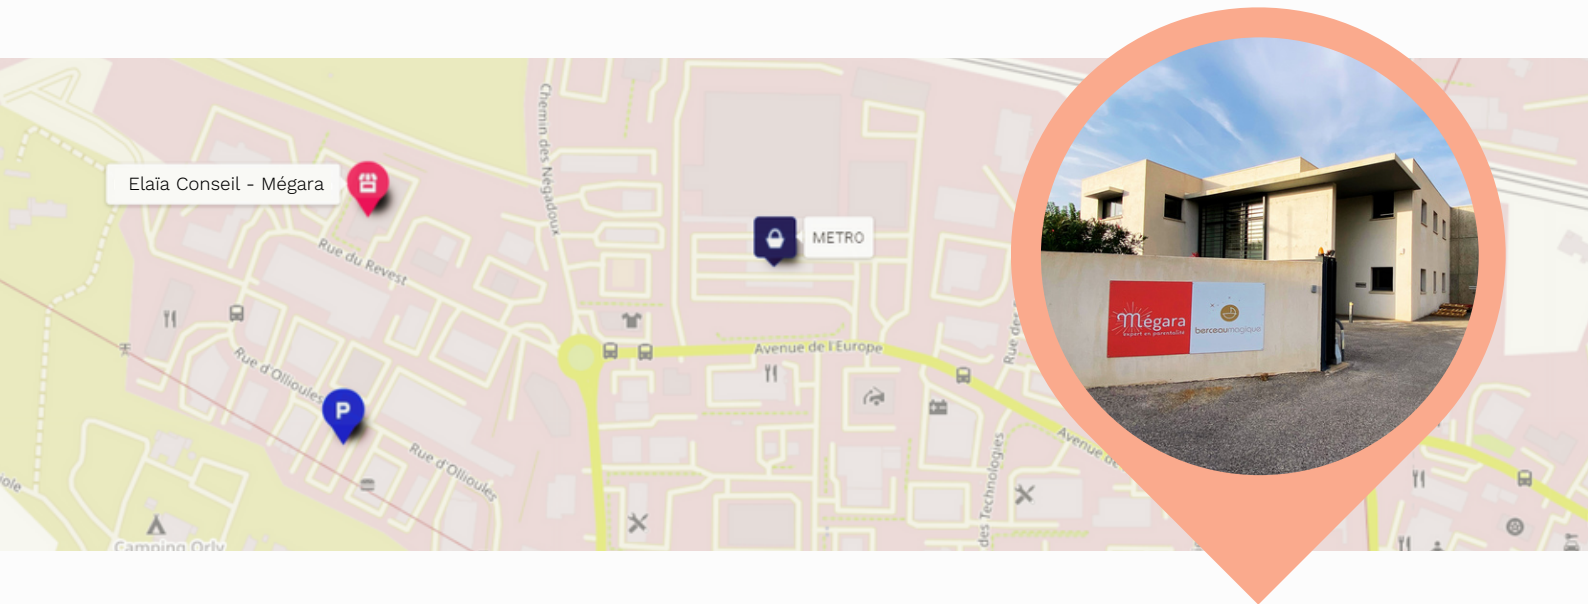

Elaia conseil

INFOS D'ACCÈS

Nos locaux se situent au :

108 rue d'Ollioules 83140 Six-Fours-les-Plages

Sortie 13 direction Six-Fours-les-Plages / Ollioules puis rejoindre la D26

Privilégiez le parking au 119 rue d'Ollioules pour vous garer, situé à 240m à pied de nos locaux

Ligne 72 du Réseau Mistral : arrêt AVENIR (à 350m)

Ligne 8805 de Var Lib : arrêt NEGADOUX (à 1,2km)

Arrêt gare Ollioules / Sanary-sur-Mer (à 3,9 km).

Possibilité de rejoindre nos locaux en bus Réseau Mistral via les lignes 8 et 82